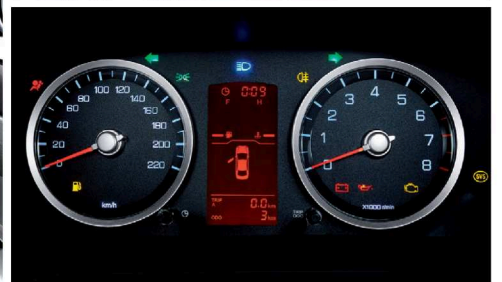

# LIFAN SOLANO

**5** ЛЕТ  
ГАРАНТИИ  
150 000 км

# ТЕХНИЧЕСКИЕ ХАРАКТЕРИСТИКИ И КОМПЛЕКТАЦИЯ LIFAN SOLANO

ТЕХНИЧЕСКИЕ ХАРАКТЕРИСТИКИ	COMFORT	LUXURY (1.5/1.8)	LUXURY CVT
Габаритные размеры (ДхШхВ, мм):	4610x1705x1495		
Колесная база / клиренс (мм):	2605 / 140		
Тип привода:	Передний		
Тип трансмиссии:	5MT/5MT/CVT		
Объем двигателя (л):	1,5/1,5/1,8/1,5		
Мощность (л.с. / об. мин):	100 / 6000		
Крутящий момент (Н*м / об. мин):	131 / 3500-4500		
Кол-во цилиндров / клапанов:	4 / 16		
Марка бензина (АИ):	92		
Средний расход (л / 100 км):	7,5 / 7,9		
<b>ЭКСТЕРЬЕР</b>			
Хромированная решетка радиатора	+	+	+
Хромированные ручки дверей	+	+	+
Алюминиевые легкосплавные диски	-	+	+
Стальные диски с декоративными колпаками	+	-	-
Передние и задние брызговики	+	+	+
<b>ИНТЕРЬЕР</b>			
Тканевая обивка сидений	+	-	-
Кожаный салон	-	+	+
Декоративная накладка под алюминий	+	+	+
Хромированные салонные ручки дверей	+	+	+
Практичный материал приборной панели	+	+	+
Расположенная на заднем стекле встроенная антенна	+	+	+
<b>УПРАВЛЕНИЕ</b>			
Электроусилитель руля	+	+	+
Задний парктроник	+	+	+
Мультифункциональное рулевое колесо	+	+	+
<b>ОСВЕЩЕНИЕ</b>			
Галогеновые фары	+	+	+
Дневные ходовые огни	+	+	+
Задние противотуманные фонари	+	+	+
Дополнительный стоп-сигнал	+	+	+
Электрокорректор фар	+	+	+
Датчик освещенности	+	+	+
<b>БЕЗОПАСНОСТЬ</b>			
ABS с системой помощи при экстренном торможении и электронным распределением тормозных усилий EBD	+	+	+
2 фронтальные подушки безопасности	+	+	+
Автоматическая разблокировка дверей при аварии	+	+	+
Трёхточечные ремни безопасности передних сидений с регулировкой по высоте	+	+	+
Ремни безопасности на задних сидениях	+	+	+